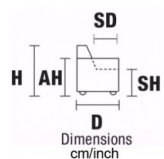

BUBBLE

BUBBLE

	AB Altezza Braccio	A Altezza	A Altezza Seduta	AM Altezza Massima	P Profondità	P Profondità Seduta	PM Profondità Massima	L Larghezza
	AH Arm Height	H Height	SH Seat Height	MH Maximum Height	D Deep	SD Seat Depth	MD Maximum Deep	W Width

W 85/33"
D 90/35"
H 89/35" AH 69/27"
SH 45/18" SD 52/20"

W 85/33"
D 90/35"
H 89/35" AH 69/27"
SH 45/18" SD 52/20"

W 60/24"
D 60/24"
SH 45/18"

VERSION CODE	V140	V100	V600
DESCRIPTION	ARMCHAIR SWIVEL	ARMCHAIR	OTTOMAN