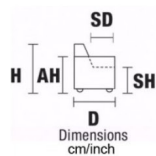

LEA

LEA

	AB Altezza Braccio	A Altezza	A Altezza Seduta	AM Altezza Massima	P Profondità	P Profondità Seduta	PM Profondità Massima	L Larghezza
	AH Arm Height	H Height	SH Seat Height	MH Maximum Height	D Deep	SD Seat Depth	MD Maximum Deep	W Width

W 237/93.3"

D 104/40.9"

H 85/33.5" AH 60/23.6"

SH 46/18.1" SD 54/21.3"

W 217/85.4"

D 104/40.9"

H 85/33.5" AH 60/23.6"

SH 46/18.1" SD 54/21.3"