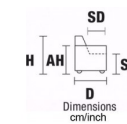

MILLENIUM

MILLENIUM

	AB Altezza Braccio	A Altezza	A Altezza Seduta	AM Altezza Massima	P Profondità	P Profondità Seduta	PM Profondità Massima	L Larghezza
	AH Arm Height	H Height	SH Seat Height	MH Maximum Height	D Deep	SD Seat Depth	MD Maximum Deep	W Width

VERSION CODE

DESCRIPTION

VERSION MAXI: ALL ITEMS OF SECTIONS MAXI HAVE THE SAME SEAT WIDTH

W 234/92"
D 106/42"
H 85/33"
SH 45/18"

MD 175/69"
AH 63/25"
SD 58/23"
MH 105/41"

W 85/33"
D 106/42"
H 85/33"
SH 45/18"