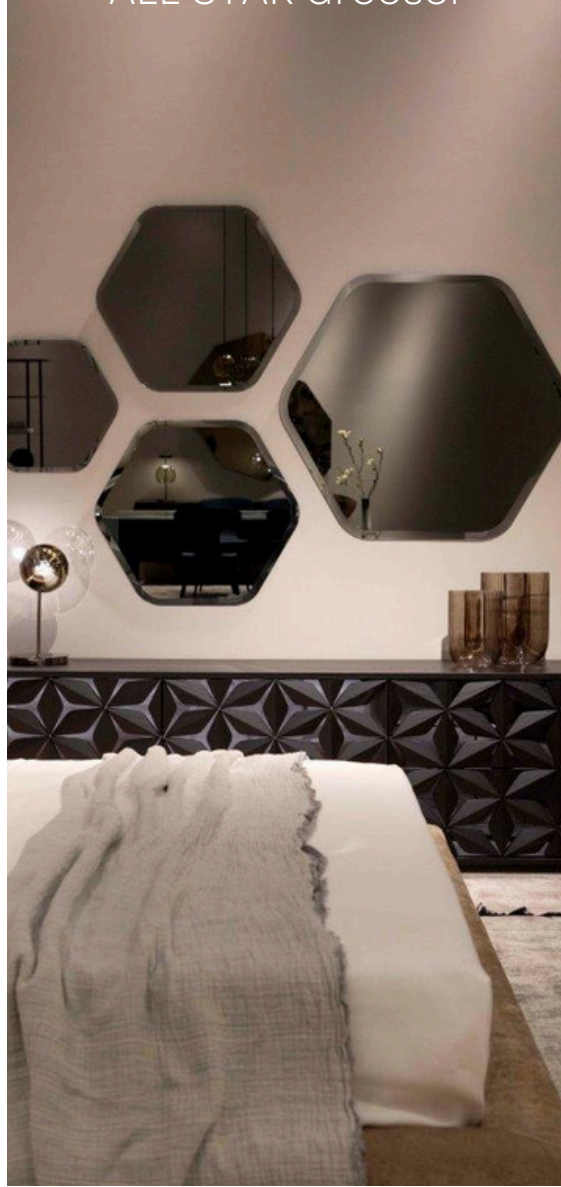

RICCIOLO armchair

KALEIDOS mirrors +
ALL STAR dresser

MAMA bed

HELLO 2025

Cozy winter collection

SAPORINI

Design a bedroom with a story

לכבוד חורף 2025 הבאנו לכם מגוון דגמי מיטות
בעיצובים מרגשים ומרשימים, דגמים ייחודיים - כאלו
שמספרים סיפור של שלוה ושקט.

לחץ כאן לצפייה בקטלוג חדרי השינה שלנו

צבע השנה של חברת PANTONE לשנת 2025

Mocha Mousse

הבחירה בגוון זה דווקא השנה מסמלת את הרצון ליצירת חללים מלאי רוגע והרמוניה, בעלי תחושה חמימה, נעימה ומזמינה. וכן, חיבור לאדמה, לשורשים ולתחושת הביטיות.

פינות חמד שונות לצורך קריאה, שתיית קפה וכו' יהיו מדהימות בצבע זה שכן הוא נותן תחושה חמימה, ביטית ונעימה.

עיצוב איזור הסלון ופינת האוכל בשילוב צבע זה ירכיבו חלל מרכזי, הרמוני ונעים.

חדרי שינה מחבקים ורגועים יהיו נפלאים בשילוב צבע זה, אין אחד שלא ירצה להיכנס לחדר שינה כזה בסופו של יום.