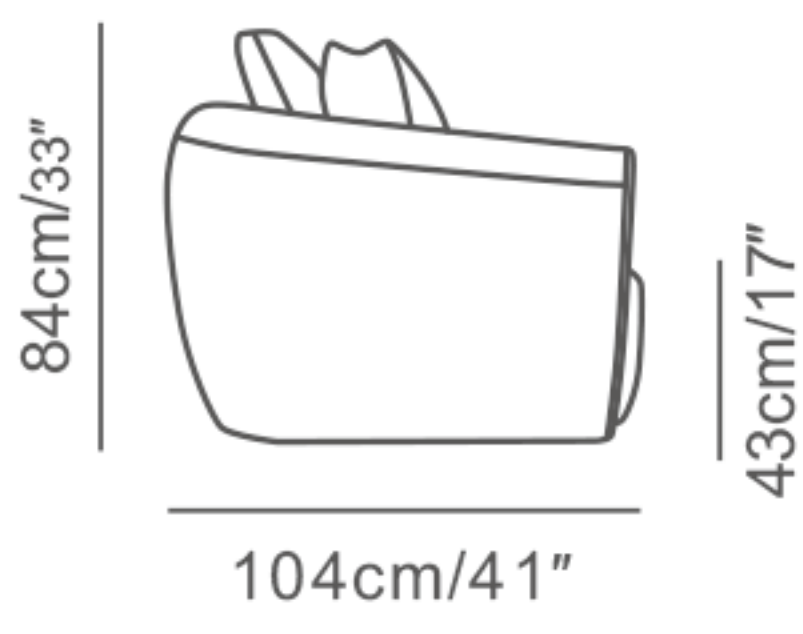

Schematics

104cm/41"

1.25PL
115

1.25PR
116

1.5PL
121

1.5PR
122

1.75PL
117

1.75PR
118