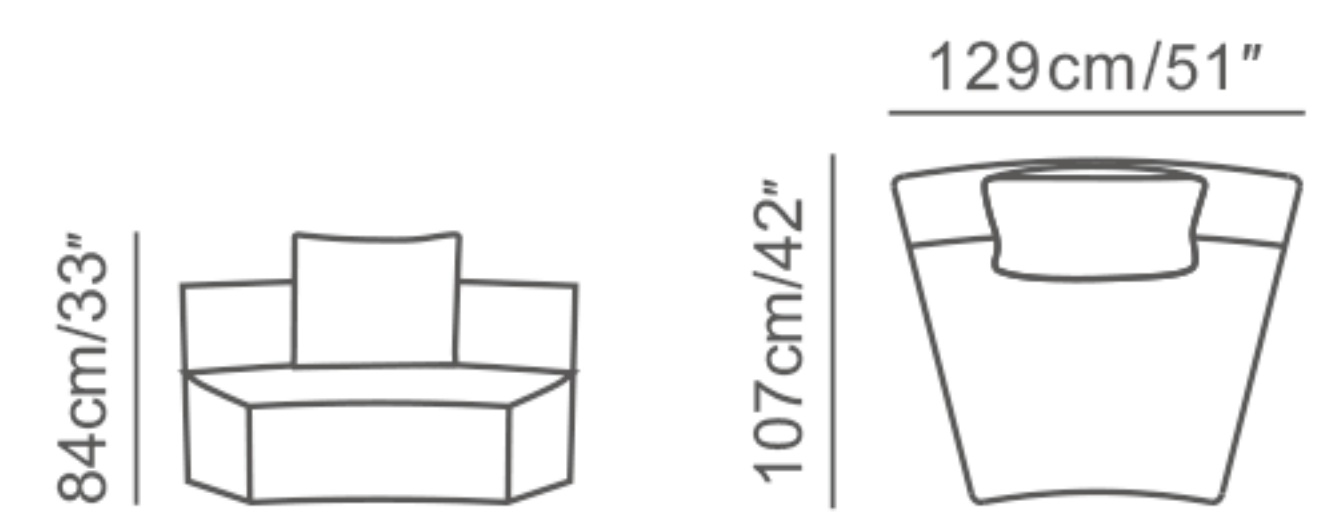

Schematics

104cm/41"

1.25PL
115

1.25PR
116

1.5PL
121

1.5PR
122

1.75PL
117

1.75PR
118

2PL
217

2PR
218

OTT
601

AFL
405

AFR
406

CC
001

Composition Examples

121+001+406