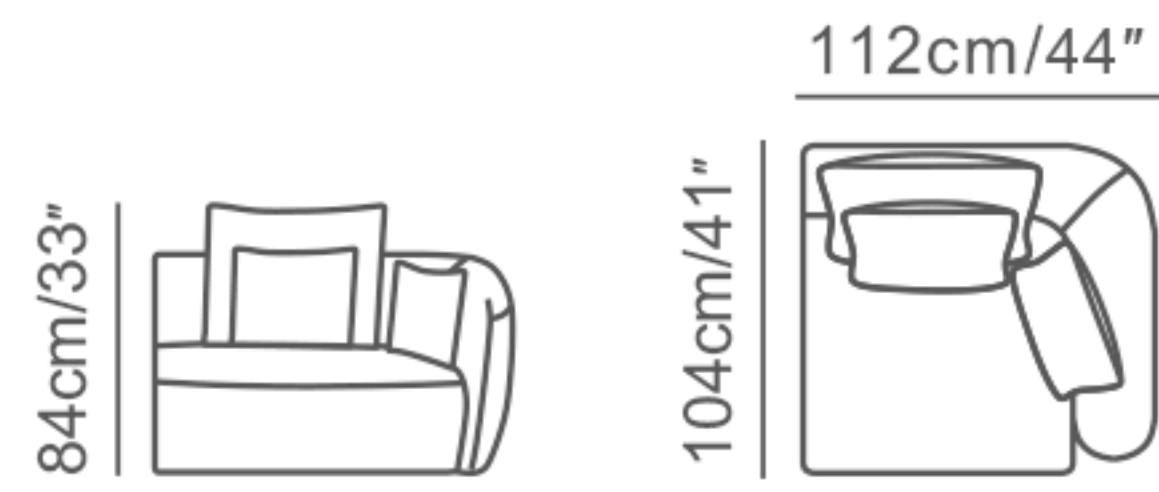

Schematics

104cm/41"

1.25PL
115

1.25PR
116

1.5PL
121

1.5PR
122

1.75PL
117

1.75PR
118

2PL
217

2PR
218

OTT
601

AFL
405

AFR
406

CC
001

Composition Examples

121+001+406