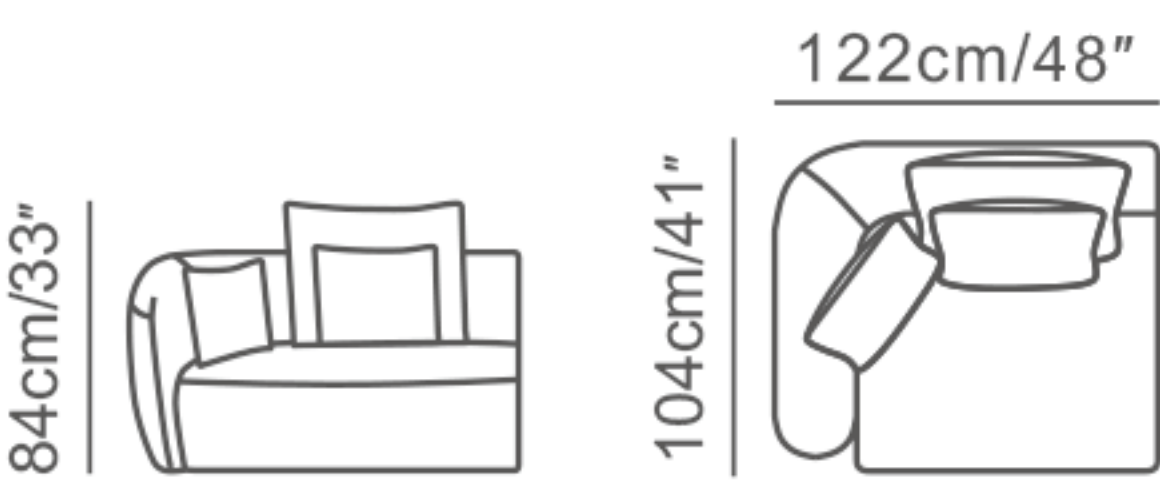

Schematics

104cm/41"

1.25PL
115

1.25PR
116

1.5PL
121

1.5PR
122

1.75PL
117

1.75PR
118

2PL
217

2PR
218

OTT
601

AFL
405

AFR
406

CC
001

Composition Examples

121+001+406