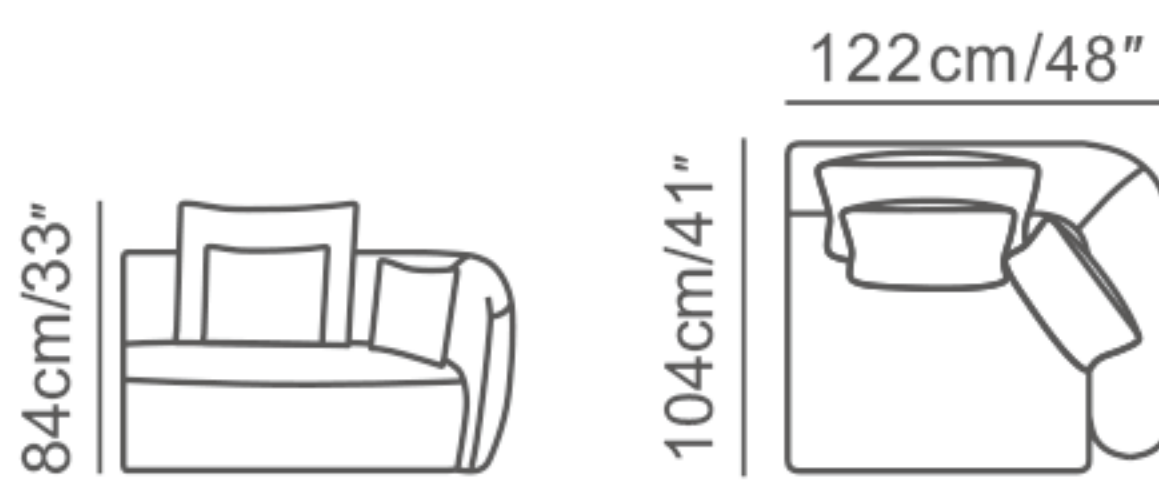

Schematics

104cm/41"

1.25PL
115

1.25PR
116

1.5PL
121

1.5PR
122

1.75PL
117

1.75PR
118

2PL
217

2PR
218

OTT
601

AFL
405

AFR
406

CC
001

Composition Examples

121+001+406