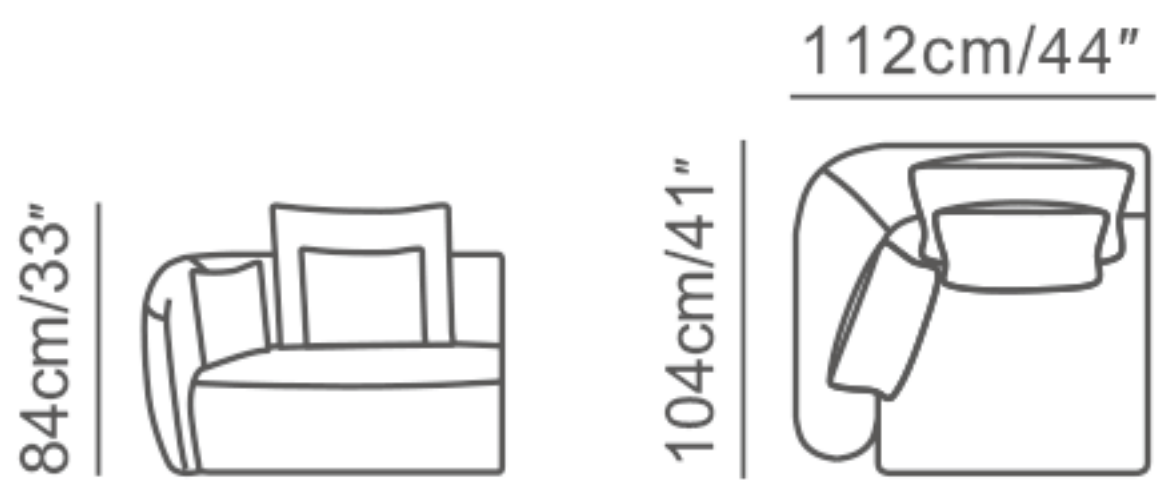

Schematics

104cm/41"

1.25PL
115

1.25PR
116

1.5PL
121

1.5PR
122

1.75PL
117

1.75PR
118

2PL
217

2PR
218

OTT
601

AFL
405

AFR
406

CC
001

Composition Examples

121+001+406