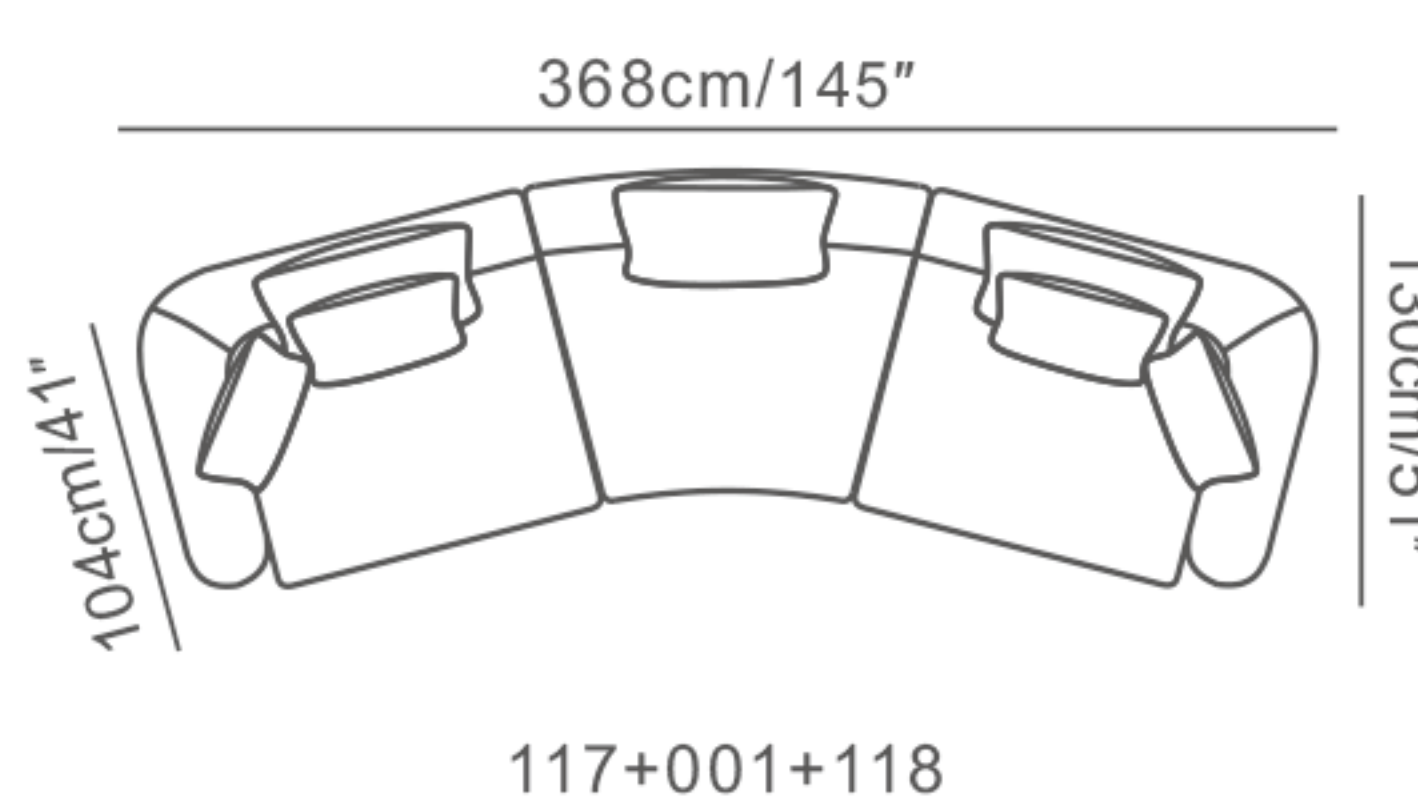

Schematics

104cm/41"

1.25PL
115

1.25PR
116

1.5PL
121

1.5PR
122

1.75PL
117

1.75PR
118

2PL
217

2PR
218

OTT
601

AFL
405

AFR
406

CC
001

Composition Examples

121+001+406

117+001+118