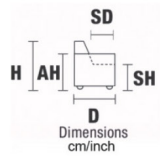

HISTORY

HISTORY

	AB Altezza Braccio	A Altezza	A Altezza Seduta	AM Altezza Massima	P Profondità	P Profondità Seduta	PM Profondità Massima	L Larghezza
	AH Arm Height	H Height	SH Seat Height	MH Maximum Height	D Deep	SD Seat Depth	MD Maximum Deep	W Width

						
W 321/126.4 D 100/39,2 H 85/33,5 AH 64/25 SH 46/18 SD 62/24,5	W 230/91" D 100/39,2" H 85/33,5" AH 64/25" SH 46/18" SD 62/24,5"	W 190/75 D 100/39,2 H 85/33,5 AH 64/25 SH 46/18 SD 62/24,5	W 130/52" D 100/39,2" H 85/33,5" AH 64/25" SH 46/18" SD 62/24,5"	W 143/56" D 86/34" H 46/18"	W 90/35.4" D 70/26.6" H 46/18"	
VERSION CODE	V342	V314	V214	V100	V600	V640
DESCRIPTION	3 SEATER MAXI EXTRA	3 SEATER MAXI	2 SEATER MAXI	ARMCHAIR	POUFF	POUFF SMALL